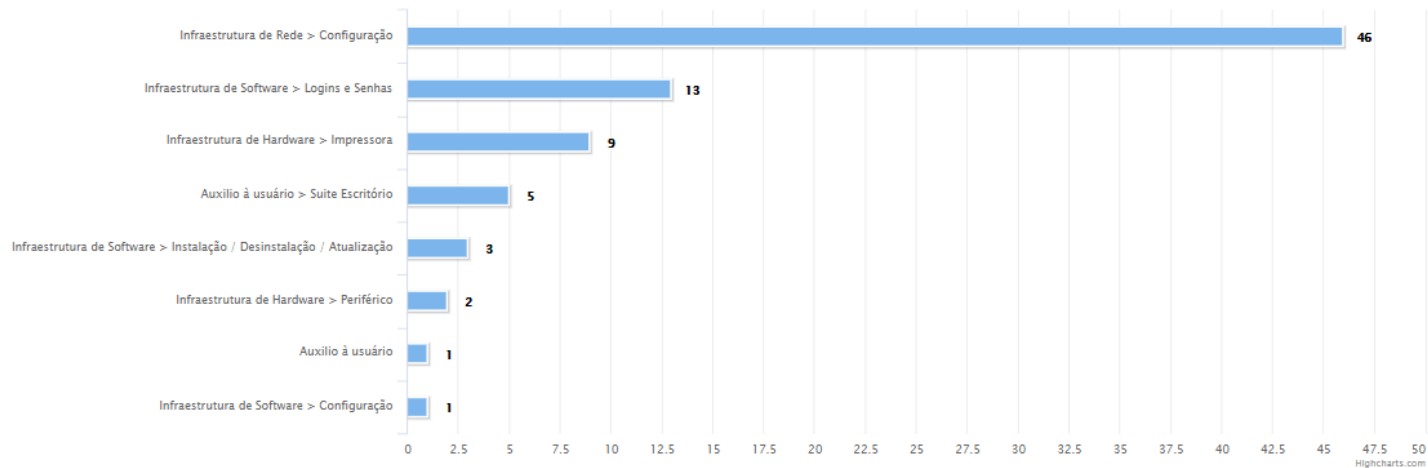

Top 10 - Chamados por Categoria