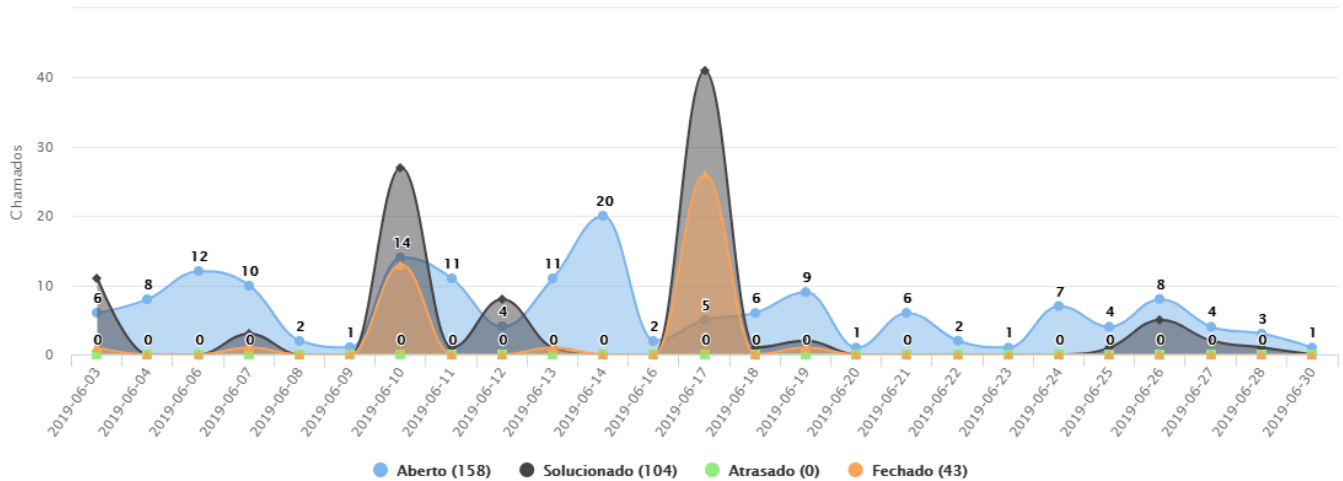

TECNOLOGIA
DA INFORMAÇÃO
Campus Erechim

SERVIÇO PÚBLICO FEDERAL
MINISTÉRIO DA EDUCAÇÃO
Secretaria de Educação Profissional e Tecnológica
Instituto Federal de Educação, Ciência e Tecnologia do Rio Grande do Sul
Campus Erechim

RELATÓRIO MENSAL DE ATENDIMENTOS DO SETOR **TECNOLOGIA DA INFORMAÇÃO** REGISTRADOS NO SISTEMA
MÊS DE REFERÊNCIA: Junho 2019

158 Chamados

Chamados