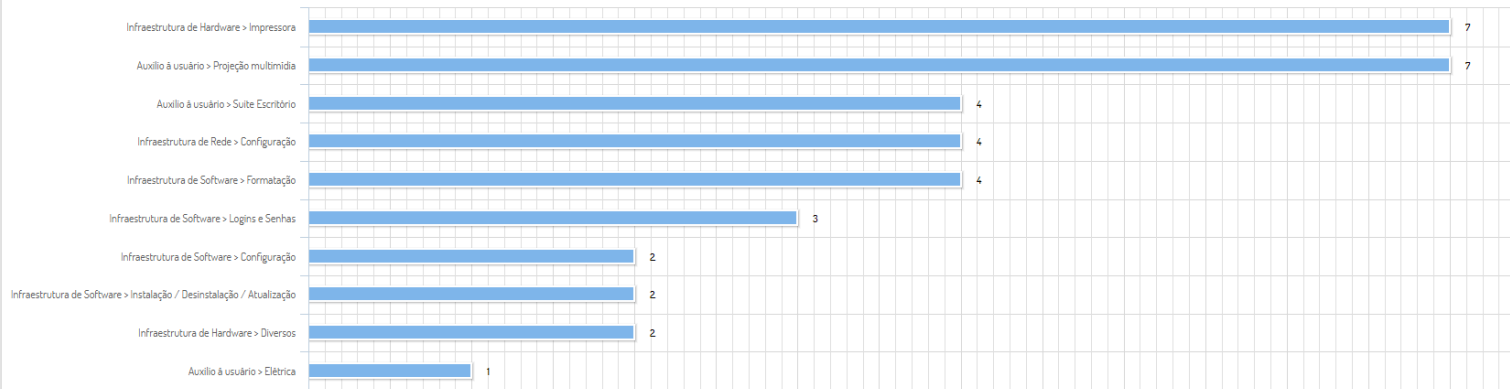

RELATÓRIO MENSAL DE ATENDIMENTOS DO SETOR **TECNOLOGIA DA INFORMAÇÃO** REGISTRADOS NO SISTEMA

MÊS DE REFERÊNCIA: OUTUBRO 2018

106 Chamados

CHAMADOS

TOP 10 - CHAMADOS POR CATEGORIA

CHAMADOS POR STATUS

Novo Processando (atribuído) Solucionado Fechado