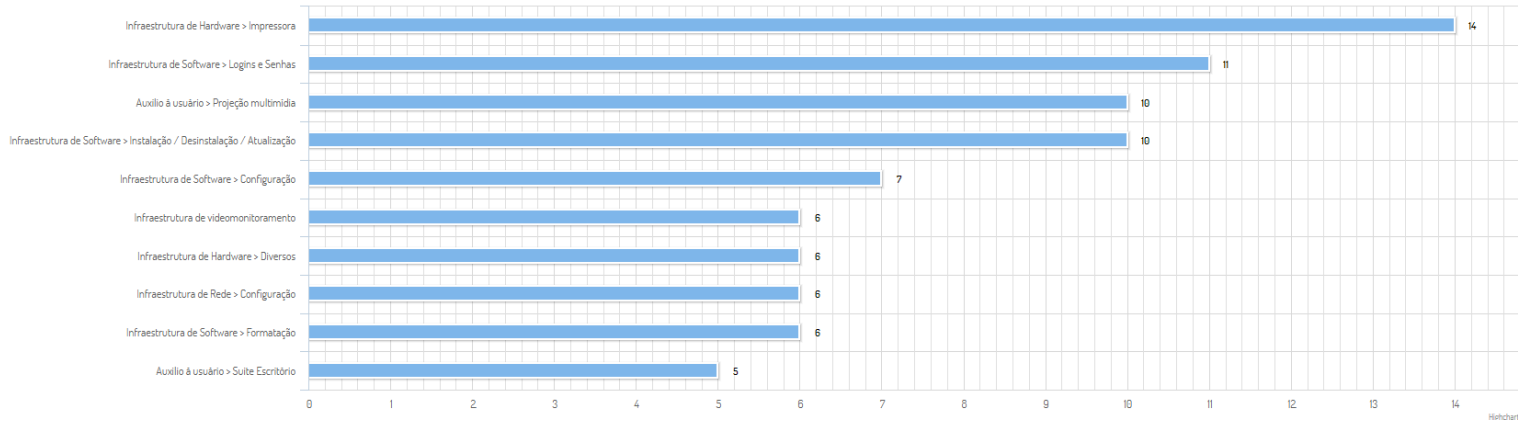

RELATÓRIO MENSAL DE ATENDIMENTOS DO SETOR **TECNOLOGIA DA INFORMAÇÃO** REGISTRADOS NO SISTEMA

MÊS DE REFERÊNCIA: AGOSTO 2018

153 Chamados

CHAMADOS

TOP 10 - CHAMADOS POR CATEGORIA

CHAMADOS POR STATUS