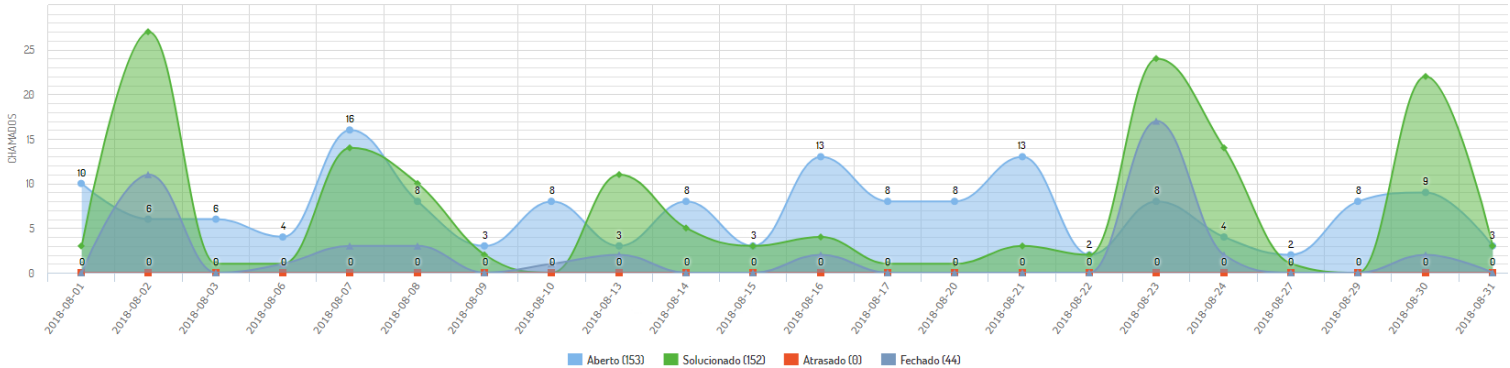

**TECNOLOGIA
DA INFORMAÇÃO**
Campus Erechim

SERVIÇO PÚBLICO FEDERAL
MINISTÉRIO DA EDUCAÇÃO
Secretaria de Educação Profissional e Tecnológica
Instituto Federal de Educação, Ciência e Tecnologia do Rio Grande do Sul
Campus Erechim

RELATÓRIO MENSAL DE ATENDIMENTOS DO SETOR **TECNOLOGIA DA INFORMAÇÃO** REGISTRADOS NO SISTEMA

MÊS DE REFERÊNCIA: AGOSTO 2018

153 Chamados

CHAMADOS

TOP 10 - CHAMADOS POR CATEGORIA

CHAMADOS POR STATUS