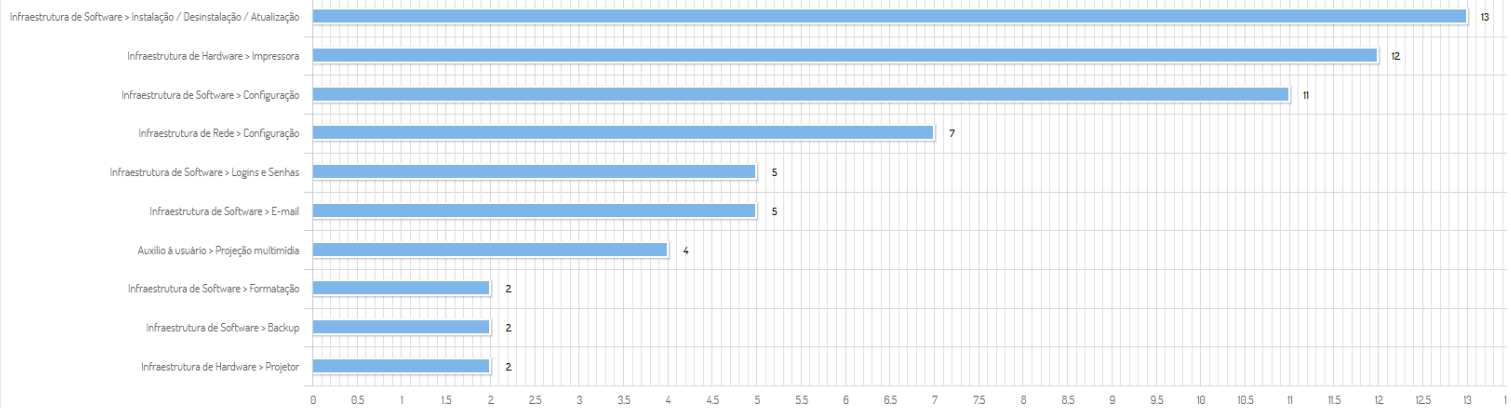

RELATÓRIO MENSAL DE ATENDIMENTOS DO SETOR **TECNOLOGIA DA INFORMAÇÃO** REGISTRADOS NO SISTEMA

MÊS DE REFERÊNCIA: MAIO 2018

84 Chamados

CHAMADOS

TOP 10 - CHAMADOS POR CATEGORIA

CHAMADOS POR STATUS